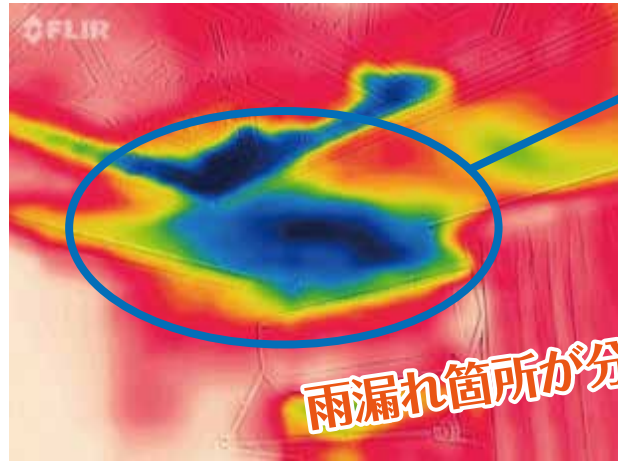

家を売るとき

自宅のチェック

住宅診断はお任せください!

公認ホームインスペクター資格を持つ専門家が、家の状態をお調べします。

- ✓ 赤外線サーモグラフィ画像による
雨漏れ・漏水調査

より青い部分が
雨漏れ箇所です

雨漏れ箇所が分かります!

- ✓ 高所点検カメラによる、建物調査

屋根などの高所の
調査が可能です!

- ✓ オートレーザーを使用した
床・壁の傾斜確認
- ✓ 目視による
屋根裏・床下の状況確認
- ✓ 建具建付け確認、配管漏水確認、
外壁剥離確認など

理想のお住まいを実現させるため
イーアスホームが調査いたします